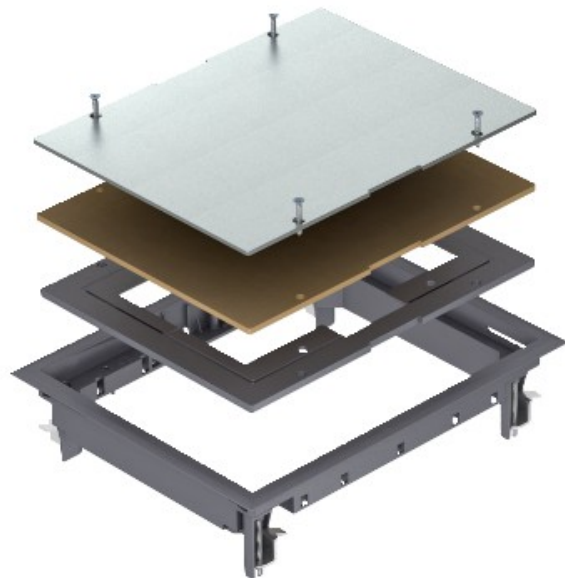

Electric Automation
Automation specialists

Referencia: ZES6-2 U10T 7011
Código: 7406749

Tapa de registro, para emportar y falso
suelo, gris hierro, 7011, Poliamida, PA

[Comprar en Electric Automation Network](#)

Caja de conexiones para insertar en blanco cierre de una planta rectangular de montaje apertura de tamaño nominal 6 en un suelo del conducto o sistema de enlace o en el piso elevado. Poliamida con revestimiento de suelo de perfil. El hueco es de 5 mm, si es necesario, ajustable a 3, 8 o 10 mm.