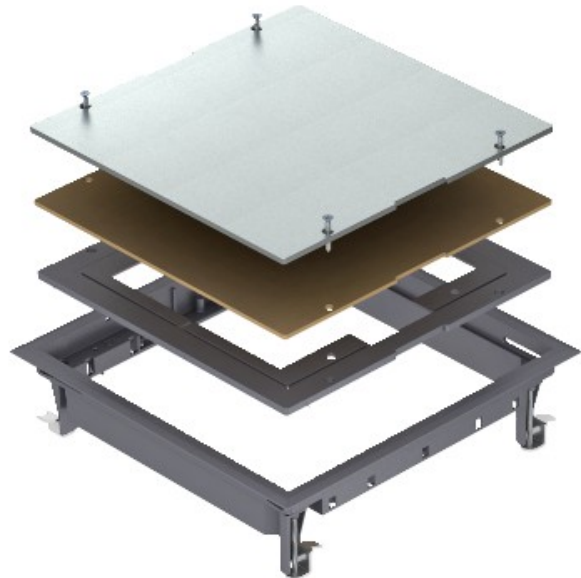

Electric Automation
Automation specialists

Referencia: ZES9-2 U10T 7011
Código: 7406672

Tapa de registro, para emportar y falso
suelo, gris hierro, 7011, Poliamida, PA

[Comprar en Electric Automation Network](#)

Caja de conexiones para insertar en blanco cierre de una plaza de montaje apertura de tamaño nominal de 9 en un suelo del conducto o sistema de enlace o en el piso elevado. Poliamida con revestimiento de suelo de perfil.

El hueco es de 5 mm, si es necesario, ajustable a 3, 8 o 10 mm.