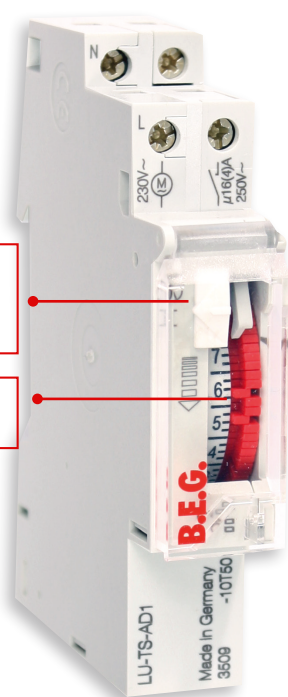

PROGRAMADORES DIARIOS

Programador diario	Referencia	Montaje en carril DIN	Medidas frontales en mm	Reserva de marcha	Maniobra mínima	Alimentación 230V	Base de tiempo de cuarzo	Precisión de marcha	Otras funciones
TS-AD1	92676	▪	17,5 x 45	–	15 min.	▪	▪	±1,5 seg./ día	–
TS-AD2	92677	▪	17,5 x 45	▪	15 min.	▪	▪	±1,5 seg./ día	–
TS-AD3	92678	▪	52,5 x 45	–	30 min.	▪	▪	±1,5 seg./ día	Minutero
TS-AD4	92680	▪	52,5 x 45	▪	30 min.	▪	▪	±1,5 seg./ día	Minutero

PROGRAMADORES SEMANALES

Programador semanal	Referencia	Montaje en carril DIN	Medidas frontales en mm	Reserva de marcha	Maniobra mínima	Alimentación 230V	Base de tiempo de cuarzo	Precisión de marcha	Otras funciones
TS-AW1	92679	▪	52,5 x 45	–	2 h	▪	▪	±1,5 seg./ día	Minutero
TS-AW2	92657	▪	52,5 x 45	▪	2 h	▪	▪	±1,5 seg./ día	Minutero