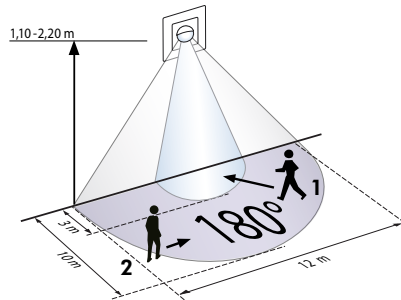

LUXOMAT® Indoor 180-TR

Para minuterios de luces de escalera

■ DATOS TÉCNICOS

- Tensión de alimentación 230 V vía minuterio de escalera
- 180°
- máx. 10,00 m
- IP20 / Clase II / CE
- L 87 x A 87 x H 61 mm
- 25°C hasta +50°C
- policarbonato de alta calidad resistente a los rayos ultravioleta
- máx. 200 mA / 230 V
- Duración del impulso: 0,1 seg. Desactivación del umbral crepuscular: 1 min. - 10 min.
- 2 - 2000 Lux

- ▶ Esquemas de conexión: pág. 130
- ▶ Ejemplos de aplicaciones: pág. 150

i CARACTERÍSTICAS PRINCIPALES

- Detector de movimiento LUXOMAT® Indoor 180-TR-EM en versión interruptor mural con función de impulsos para minuterios de escalera, con ángulo de detección de 180°
- Combinable con marcos disponibles en cinco colores diferentes
- Compatible con las principales marcas de interruptores gracias al marco de adaptación intermedio
- Permite ajustar los valores de luminosidad y temporización
- Altura de montaje: 1,20 a 2,20 m (lateral o sobre una puerta)
- Versión Triac de dos hilos, sin tierra, para la conexión de minuterios de escalera
- Montaje en superficie utilizando la caja SU (referencia 92141)
- Reducción del ángulo de detección por la parte inferior mediante carátulas obturadoras insertables
- **Ejemplos de aplicaciones:** vigilancia de escaleras y pasillos, sustituyendo al pulsador de iluminación
- **Los marcos deben pedirse por separado.**