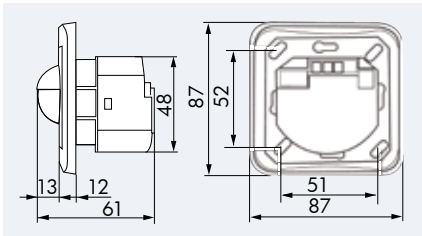

LUXOMAT® Indoor 180-TR

Para minuterios de luces de escalera

■ DATOS TÉCNICOS

- Tensión de alimentación 230 V vía minuterio de escalera
- 180°
- máx. 10,00 m
- IP20 / Clase II / CE
- L 87 x A 87 x H 61 mm
- 25°C hasta +50°C
- policarbonato de alta calidad resistente a los rayos ultravioleta
- máx. 200 mA / 230 V
- Duración del impulso: 0,1 seg. Desactivación del umbral crepuscular: 1 min. - 10 min.
- 2 - 2000 Lux

- ▶ Esquemas de conexión: pág. 130
- ▶ Ejemplos de aplicaciones: pág. 150

i CARACTERÍSTICAS PRINCIPALES

- Detector de movimiento LUXOMAT® Indoor 180-TR-EM en versión interruptor mural con función de impulsos para minuterios de escalera, con ángulo de detección de 180°
- Combinable con marcos disponibles en cinco colores diferentes
- Compatible con las principales marcas de interruptores gracias al marco de adaptación intermedio
- Permite ajustar los valores de luminosidad y temporización
- Altura de montaje: 1,20 a 2,20 m (lateral o sobre una puerta)
- Versión Triac de dos hilos, sin tierra, para la conexión de minuterios de escalera
- Montaje en superficie utilizando la caja SU (referencia 92141)
- Reducción del ángulo de detección por la parte inferior mediante carátulas obturadoras insertables
- **Ejemplos de aplicaciones:** vigilancia de escaleras y pasillos, sustituyendo al pulsador de iluminación
- **Los marcos deben pedirse por separado.**