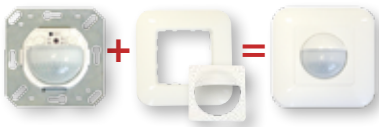

LUXOMAT® Indoor 180-TR

Para minuterios de luces de escalera

■ DATOS TÉCNICOS

- Tensión de alimentación 230 V vía minuterio de escalera
- 180°
- máx. 10,00 m
- IP20 / Clase II / CE
- L 87 x A 87 x H 61 mm
- 25°C hasta +50°C
- policarbonato de alta calidad resistente a los rayos ultravioleta
- máx. 200 mA / 230 V
- Duración del impulso: 0,1 seg. Desactivación del umbral crepuscular: 1 min. - 10 min.
- 2 - 2000 Lux

- ▶ Esquemas de conexión: pág. 130
- ▶ Ejemplos de aplicaciones: pág. 150

i CARACTERÍSTICAS PRINCIPALES

- Detector de movimiento LUXOMAT® Indoor 180-TR-EM en versión interruptor mural con función de impulsos para minuterios de escalera, con ángulo de detección de 180°
- Combinable con marcos disponibles en cinco colores diferentes
- Compatible con las principales marcas de interruptores gracias al marco de adaptación intermedio
- Permite ajustar los valores de luminosidad y temporización
- Altura de montaje: 1,20 a 2,20 m (lateral o sobre una puerta)
- Versión Triac de dos hilos, sin tierra, para la conexión de minuterios de escalera
- Montaje en superficie utilizando la caja SU (referencia 92141)
- Reducción del ángulo de detección por la parte inferior mediante carátulas obturadoras insertables
- **Ejemplos de aplicaciones:** vigilancia de escaleras y pasillos, sustituyendo al pulsador de iluminación
- **Los marcos deben pedirse por separado.**