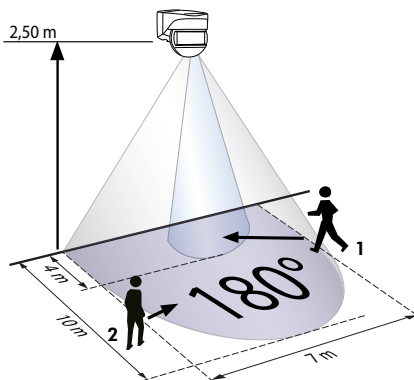

### DATOS TÉCNICOS

- 230 V~ ±10%
- 180°
- máx. 10 m transversal
- IP44 / Clase II / CEE
- L 80 x A 55 x A 70 mm
- 25°C hasta +50°C
- policarbonato de alta calidad resistente a los rayos ultravioleta
- Canal 1 (control de iluminación)**
- 1000 W, cosφ = 1
- 4 seg. - 10 min.
- 2 - 2000 Lux

### CARACTERÍSTICAS PRINCIPALES

- Minidetector de movimiento con ángulo de detección de 180°
- Cabeza del sensor ajustable en dos sentidos
- Alcance regulable mediante ajuste de la cabeza del sensor
- Carátulas obturadoras para la reducción del ángulo de detección
- Valor crepuscular y de temporización ajustables gradualmente mediante potenciómetros ubicados en la parte inferior del detector
- Montaje en pared
- **Ejemplos de aplicaciones:**  
vigilancia de zonas de paso estrechas, accesos de garajes y umbrales de puertas