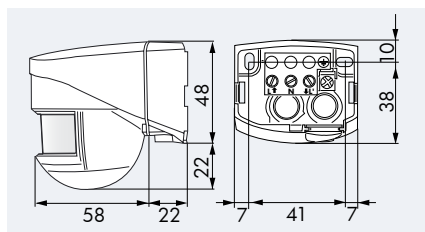

negro

► Esquemas de conexión:
págs. 128, 130

DATOS TÉCNICOS

- 230 V~ ±10%
- 180°
- máx. 10 m transversal
- IP44 / Clase II / CEE
- L 80 x A 55 x A 70 mm
- -25°C hasta +50°C
- policarbonato de alta calidad resistente a los rayos ultravioleta
- **Canal 1 (control de iluminación)**
- 1000 W, cosφ = 1
- 4 seg. - 10 min.
- 2 - 2000 Lux

CARACTERÍSTICAS PRINCIPALES

- Minidetector de movimiento con ángulo de detección de 180°
- Cabeza del sensor ajustable en dos sentidos
- Alcance regulable mediante ajuste de la cabeza del sensor
- Carátulas obturadoras para la reducción del ángulo de detección
- Valor crepuscular y de temporización ajustables gradualmente mediante potenciómetros ubicados en la parte inferior del detector
- Montaje en pared
- **Ejemplos de aplicaciones:**
  vigilancia de zonas de paso estrechas, accesos de garajes y umbrales de puertas