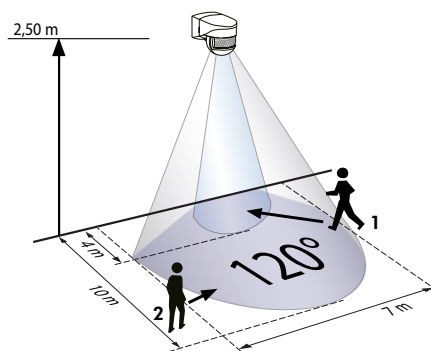

LUXOMAT® LC-Mini 120

DETECTORES DE MOVIMIENTO

blanco

negro

► Esquemas de conexión:
págs. 128, 130

■ DATOS TÉCNICOS

- 230V~ ±10%
 - 120°
 - máx. 10 m transversal
 - IP44 / Clase II / CE
 - L 80 x A 55 x A 70 mm
 - 25°C hasta +50°C
 - policarbonato de alta calidad resistente a los rayos ultravioleta
- Canal 1 (control de iluminación)**
- 1000 W, cosφ = 1
 - 4 seg. - 10 min.
 - 2 - 2000 Lux

■ CARACTERÍSTICAS PRINCIPALES

- Minidetector de movimiento con ángulo de detección de 120°
- Cabeza del sensor ajustable en dos sentidos
- Alcance regulable mediante ajuste de la cabeza del sensor
- Carátulas obturadoras para la reducción del ángulo de detección
- Valor crepuscular y de temporización ajustables gradualmente mediante potenciómetros ubicados en la parte inferior del detector
- Montaje en pared
- **Ejemplos de aplicaciones:** vigilancia de zonas de paso estrechas, accesos de garajes y umbrales de puertas