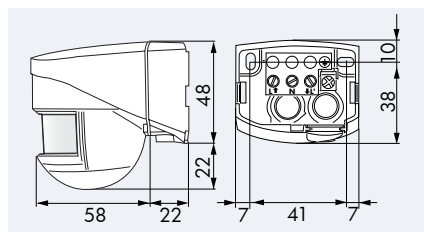

LUXOMAT® LC-Mini 120

DETECTORES DE MOVIMIENTO

blanco

negro

► Esquemas de conexión:
págs. 128, 130

■ DATOS TÉCNICOS

- 230V~ ±10%
 - 120°
 - máx. 10 m transversal
 - IP44 / Clase II / CE
 - L 80 x A 55 x A 70 mm
 - 25°C hasta +50°C
 - policarbonato de alta calidad resistente a los rayos ultravioleta
- Canal 1 (control de iluminación)**
- 1000 W, cosφ = 1
 - 4 seg. - 10 min.
 - 2 - 2000 Lux

■ CARACTERÍSTICAS PRINCIPALES

- Minidetector de movimiento con ángulo de detección de 120°
- Cabeza del sensor ajustable en dos sentidos
- Alcance regulable mediante ajuste de la cabeza del sensor
- Carátulas obturadoras para la reducción del ángulo de detección
- Valor crepuscular y de temporización ajustables gradualmente mediante potenciómetros ubicados en la parte inferior del detector
- Montaje en pared
- **Ejemplos de aplicaciones:** vigilancia de zonas de paso estrechas, accesos de garajes y umbrales de puertas