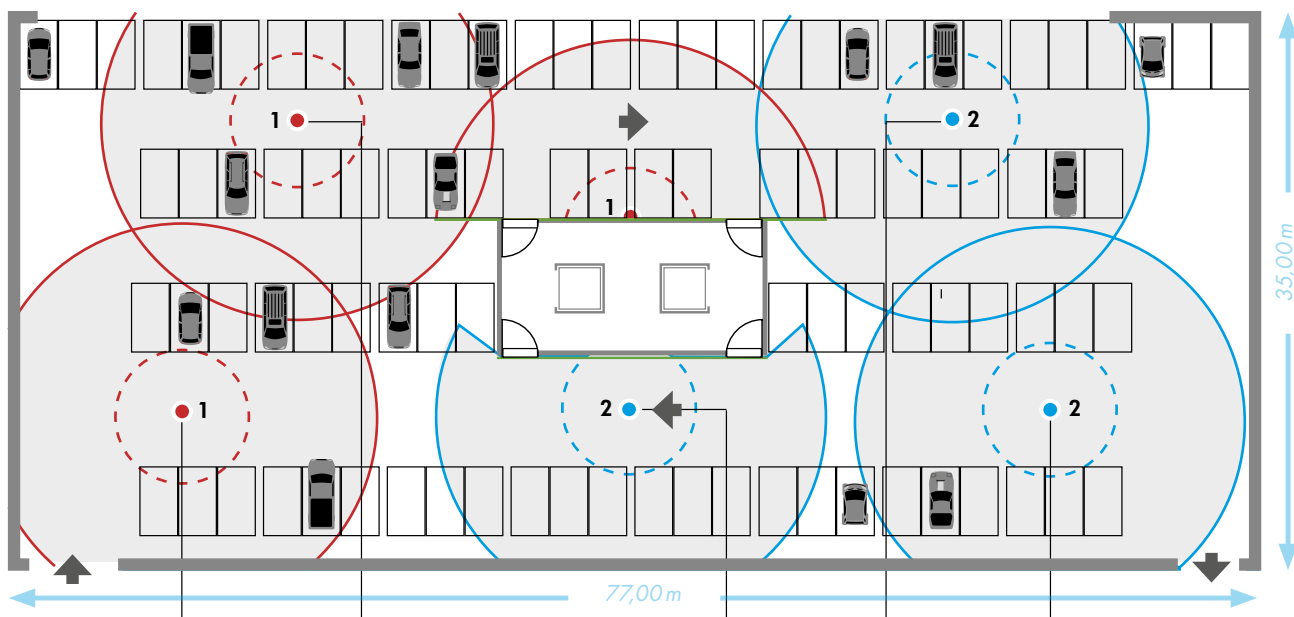

● Grupo 1

● Grupo 2

- - - Área de detección frontal

— Área de detección transversal

PD4N-1C

Descripción	Color	Página	Referencia
PD4N-1C-SU	blanco	26	92144
PD4N-1C-FT	blanco	26	92149
PD4N-1C-EM	blanco	26	92151

■ **Descripción de la aplicación:**

En un garaje subterráneo, debe garantizarse la vigilancia de las zonas de entrada y de paso principales, utilizando el menor número de detectores posible. De cara a evitar los posibles "ángulos muertos" en zonas del garaje, deben adaptarse los valores de temporización. La iluminación estará dividida en dos grupos independientes (lado accesos y lado pared). Los detectores de movimiento deben montarse exclusivamente en el techo.

■ **Características del proyecto:**

Tipo: garaje subterráneo sin luz natural
Dimensiones: L 77,00 x A 35,00 m
Altura zona: 3,00 m

■ **Iluminación:**

2 grupos de iluminación independientes con balastos electrónicos
Opción A) activados por el detector de movimiento
Opción B) activados por minutería externa