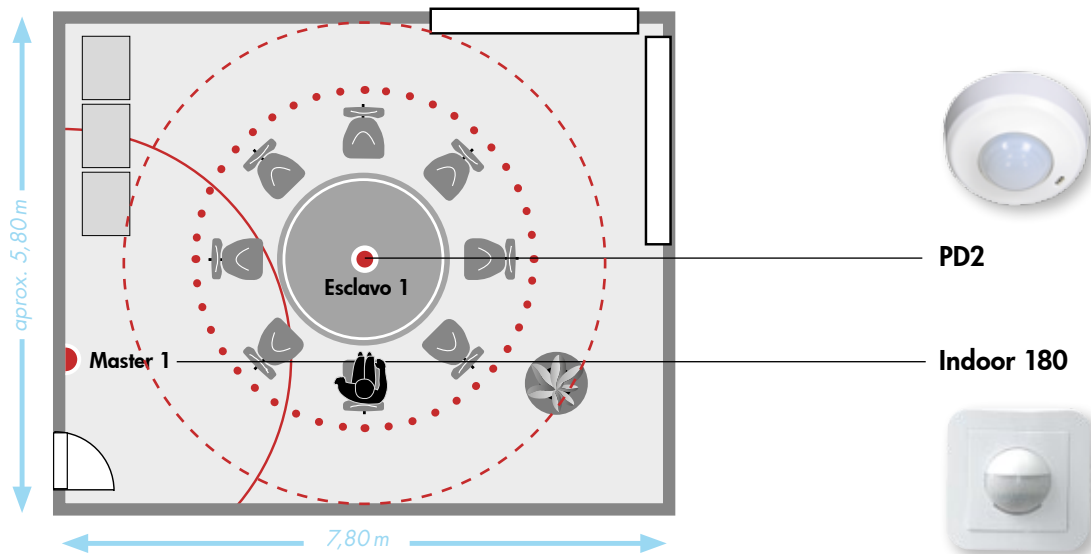

- ⊙ **Grupo 1**
- • • **Área de detección sentado**
- - - **Área de detección frontal**
- **Área de detección transversal**

Descripción	Color	Página	Referencia
Mecanismo sensor para Indoor 180-M-2C-EM	–	99	92661
Indoor 180-M-2C, versión completa montada	blanco puro, RAL9010	99	92136
PD2-S-SU	blanco	75	92152
PD2-S-FT	blanco	75	92166
PD2-S-EM	blanco	75	92156

Descripción de la aplicación:

En una sala de reuniones, la iluminación debe controlarse, automáticamente, en función de la presencia y la luz natural. Si bien el control principal es automático, debe existir la posibilidad de conmutar, manualmente, la iluminación utilizando un pulsador o el mando a distancia. Los detectores de movimiento deben montarse en la pared y en el techo.

Características del proyecto:

Tipo: sala de reuniones con luz natural
Dimensiones: L 7,80 x A 5,80 m
Altura zona: 2,70 m (altura disponible)

Iluminación:

1 grupo de iluminación con balastos electrónicos

Productos utilizados: