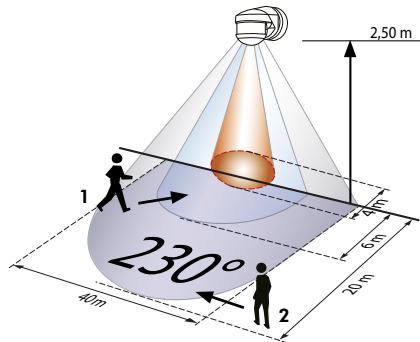

■ CARACTERÍSTICAS PRINCIPALES

- El detector de movimiento LUXOMAT® RC-plus next 230 ZW envía una señal a un receptor de radio cuando detecta un movimiento o se alcanza un valor de luminosidad prefijado.
- Detección total gracias a la lente vertical inferior de 360°
- Montaje en pared, techo y esquina exterior
- Montaje del zócalo con una sola mano
- **Ejemplos de aplicaciones:** vigilancia de una fachada completa de un edificio, almacenes, muelles de carga, garajes subterráneos

▶ Para más información sobre el sistema inalámbrico, solicite nuestro catálogo SMARTHOME.
▶ Mandos a distancia: pág. 111

¡NOVEDAD!

- 1 ■ Avance frontal
- 2 ■ Avance transversal
- Lente vertical inferior