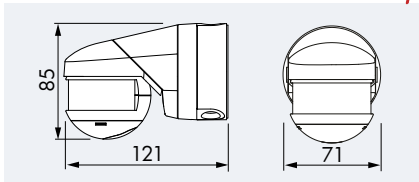

LUXOMAT® RC-plus next 230 ZW

Bidireccional

blanco

■ DATOS TÉCNICOS

- 230V~ ±10%
- 230°
- máx. 20 m transversal
- IP54 / Clase II / CE
- L 121 x A 71 x A 85 mm
- 15°C hasta +50°C
- policarbonato de alta calidad resistente a los rayos ultravioleta
- IR-SMARTHOME
- Canal de radio**
- 868,42 MHz / < 10 mW
Alcance máximo: 100 m
- 2 seg. - 30 min.
- 2 - 2000 Lux