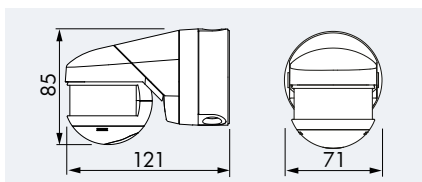

LUXOMAT® RC-plus next 230

Potencia de
comutación: 3000W

gris plata

DATOS TÉCNICOS

- 230V~ ±10%
  (disponible, opcionalmente, en otras tensiones de alimentación)
- 230°
- máx. 20 m transversal
- IP54 / Clase II / C €
- L 121 x A 71 x A 85 mm
- -25°C hasta +50°C
- policarbonato de alta calidad resistente a los rayos ultravioleta
- IR-RC, IR-RC-Mini
- **Canal 1 (control de iluminación)**
- 3000 W, cosφ = 1;
  1500 VA, cosφ = 0,5
- 15 seg. - 16 min. o función impulso
- 2 - 2000 Lux

CARACTERÍSTICAS PRINCIPALES

- Detector de movimiento LUXOMAT® RC-plus next con ángulo de detección de 230°
- Detección total gracias a la lente vertical inferior de 360°, que puede ser conectada/desconectada utilizando el mando a distancia LUXOMAT® IR-RC.
- **NOVEDAD:** ahorro energético por adaptación dinámica de la temporización
- Las carátulas obturadoras insertables permiten reducir el ángulo de detección a voluntad
- Dos sensores de última generación con ángulos de detección e indicadores de test de funcionamiento individuales
- Detección del sentido de movimiento y modo test de alcance mejorados
- Detector compatible con zócalo original de LUXOMAT® RC-plus y LUXOMAT® Vario
- Puesta en marcha inmediata gracias a los valores en memoria (ajustes de fábrica)
- Montaje en pared, techo y esquina exterior
- Entrada de cables por la parte superior, inferior o posterior
- Montaje del zócalo con una sola mano
- **Ejemplos de aplicaciones:** vigilancia de una fachada completa de un edificio, almacenes, muelles de carga, garajes subterráneos

- 1 ■ Avance frontal
- 2 ■ Avance transversal
- Lente vertical inferior

- Mandos a distancia: págs. 106, 107
- Esquemas de conexión: págs. 128, 130
- Ejemplos de aplicaciones: págs. 157, 166

ACCESORIOS (OPCIONALES)