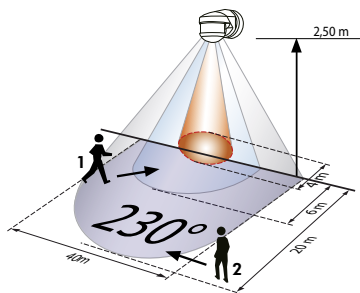

CARACTERÍSTICAS PRINCIPALES

- Detector de movimiento LUXOMAT® RC-plus next con ángulo de detección de 230°
- Detección total gracias a la lente vertical inferior de 360°, que puede ser conectada/desconectada utilizando el mando a distancia LUXOMAT® IR-RC.
- **NOVEDAD:** ahorro energético por adaptación dinámica de la temporización
- Las carátulas obturadoras insertables permiten reducir el ángulo de detección a voluntad
- Dos sensores de última generación con ángulos de detección e indicadores de test de funcionamiento individuales
- Detección del sentido de movimiento y modo test de alcance mejorados
- Detector compatible con zócalo original de LUXOMAT® RC-plus y LUXOMAT® Vario
- Puesta en marcha inmediata gracias a los valores en memoria (ajustes de fábrica)
- Montaje en pared, techo y esquina exterior
- Entrada de cables por la parte superior, inferior o posterior
- Montaje del zócalo con una sola mano
- **Ejemplos de aplicaciones:** vigilancia de una fachada completa de un edificio, almacenes, muelles de carga, garajes subterráneos