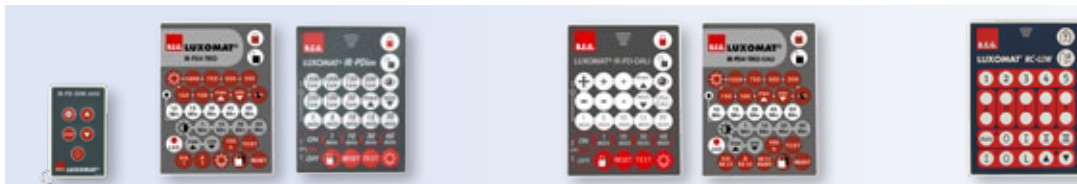

MANDOS A DISTANCIA PARA DETECTORES DE PRESENCIA DIM, DALI/DSI Y LON