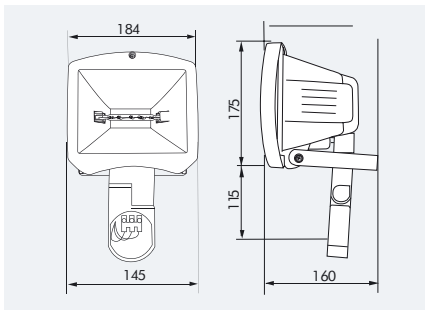

LUXOMAT® AL5-RC-plus next 500

blanco

negro

Tubo fluorescente

■ DATOS TÉCNICOS

- 230V~ ±10%
- IP44 / Clase I / CEE
- L 160 x L 184 x A 290 mm
- 25°C hasta +50°C
- aluminio fundido

Flujo luminoso

- R7s (118 mm) max. 500W

Canal 1 (control de iluminación)

Datos técnicos en función del detector utilizado

i CARACTERÍSTICAS PRINCIPALES

- Proyector halógeno LUXOMAT® AL5-RC-plus next con adaptador para detector de movimiento LUXOMAT® RC-plus next con ángulo de detección de 130, 230 o 280° y CdS-T-SU
- Diseñado para el montaje al aire libre
- Sólida estructura de aluminio fundido con tornillos de acero inoxidable
- Posibilidad de ampliar la zona de iluminación añadiendo proyectores adicionales sincronizados con el proyector Master.
- Ejemplos de aplicaciones: Iluminación de muelles de carga, aparcamientos, patios posteriores