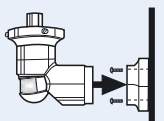

LUXOMAT® AL2-RC-plus 230

Estética inox con difusor Hamburgo

LUMINARIAS PARA EXTERIORES

blanco

negro

Tipos de montaje

Montaje en pared

Montaje en esquina saliente

Montaje en esquina entrante

DATOS TÉCNICOS

- 230V~ ±10%
- 230°
- máx. 16 m (avance transversal)
- IP44 / Clase II / CE
- L 182 x L 102 x A 175 mm
- 25°C hasta +50°C
- policarbonato de alta calidad resistente a los rayos ultravioleta
- IR-RC, IR-RC-Mini
- Lámpara**
- Bombilla incandescente de máx. 100 W o bombilla de bajo consumo E27
- Canal 1 (control de iluminación)**
- 1000 W, cos φ = 1
- 15 seg. - 16 min. e impulso
- 2 - 2500 Lux