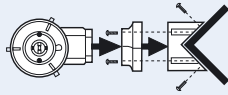

LUXOMAT® AL2-RC-plus 230

Estética inox con difusor Hamburgo

LUMINARIAS PARA EXTERIORES

blanco

negro

Tipos de montaje

Montaje en pared

Montaje en esquina saliente

Montaje en esquina entrante

DATOS TÉCNICOS

- 230V~ ±10%
- 230°
- máx. 16 m (avance transversal)
- IP44 / Clase II / CE
- L 182 x L 102 x A 175 mm
- 25°C hasta +50°C
- policarbonato de alta calidad resistente a los rayos ultravioleta
- IR-RC, IR-RC-Mini
- Lámpara**
- Bombilla incandescente de máx. 100 W o bombilla de bajo consumo E27
- Canal 1 (control de iluminación)**
- 1000 W, cos φ = 1
- 15 seg. - 16 min. e impulso
- 2 - 2500 Lux