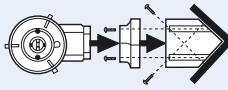

LUXOMAT® AL2-RC-plus 230

Estética inox con difusor Hamburgo

LUMINARIAS PARA EXTERIORES

blanco

negro

Tipos de montaje

Montaje en pared

Montaje en esquina saliente

Montaje en esquina entrante

DATOS TÉCNICOS

- 230V~ ±10%
- 230°
- máx. 16 m (avance transversal)
- IP44 / Clase II / CE
- L 182 x L 102 x A 175 mm
- 25°C hasta +50°C
- policarbonato de alta calidad resistente a los rayos ultravioleta
- IR-RC, IR-RC-Mini
- Lámpara**
- Bombilla incandescente de máx. 100 W o bombilla de bajo consumo E27
- Canal 1 (control de iluminación)**
- 1000 W, cos φ = 1
- 15 seg. - 16 min. e impulso
- 2 - 2500 Lux