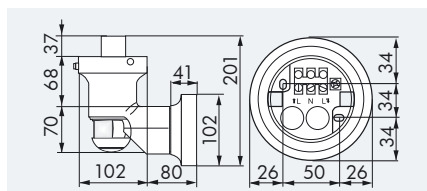

blanco

negro

Tipos de montaje

Montaje en pared

Montaje en esquina saliente

Montaje en esquina entrante

DATOS TÉCNICOS

- 230V~ ±10%
- 230°
- máx. 16 m (avance transversal)
- IP44 / Clase II / CE
- L 182 x L 102 x A 175 mm
- -25°C hasta +50°C
- policarbonato de alta calidad resistente a los rayos ultravioleta
- IR-RC, IR-RC-Mini
- **Lámpara**
- Bombilla incandescente de máx. 100 W o bombilla de bajo consumo E27
- **Canal 1 (control de iluminación)**
- 1000 W, cos φ = 1
- 15 seg. - 16 min. e impulso
- 2 - 2500 Lux

CARACTERÍSTICAS PRINCIPALES

- Base de aplique LUXOMAT® AL2-RC-plus SLU controlable a distancia
- Libremente combinables con 15 tipos de difusores decorativos SG (ver cuadro)
- Tecnología de detección de movimiento RC-plus con ángulo de 230°
- Lente vertical inferior de 360° que asegura un control total, activable/desactivable vía mando a distancia LUXOMAT® IR-RC.
- Montaje en paredes y techos así como montaje en esquinas
- Montaje del zócalo con una sola mano
- Posibilidad de encender/apagar la luz permanentemente utilizando el minimando a distancia opcional LUXOMAT® IR-RC-Mini
- Posibilidad de conexión de luminarias externas
- Ejemplos de aplicaciones: Vigilancia de toda una fachada, de zonas de acceso, garajes, puertas de aparcamiento

- Esquemas de conexión: págs. 79, 80
- Mandos a distancia: págs. 74, 75