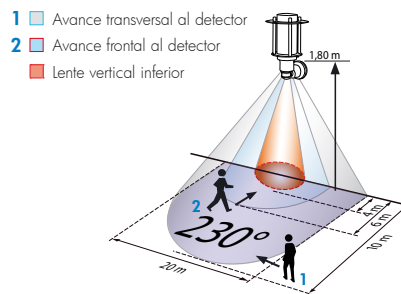

Difusores decorativos (ver página 22)

ACCESORIOS (OPCIONALES)

IR-RC

IR-RC-Mini

Zócalo angular AL2-RC-plus

Elemento supresor RC

Tabla de balance energético y medioambiental en página 15

Descripción	Color	Referencia
AL2-RC-plus 230 SLU	blanco	92382
AL2-RC-plus 230 SLU	negro	92392
AL2-RC-plus 230 SLU	gris plata	92047
Accesorios (opcionales)		
LUXOMAT® IR-RC	gris plata	92000
LUXOMAT® IR-RC-Mini	gris plata	92090
Zócalo angular AL2-RC-plus	blanco	92373
Zócalo angular AL2-RC-plus	negro	92414
Zócalo angular AL2-RC-plus	gris plata	92048
Elemento supresor RC	blanco	10880