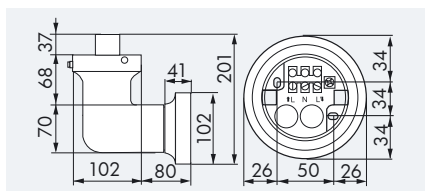

LUXOMAT® AL2-RC-plus

negro con difusor Bruselas

blanco

■ DATOS TÉCNICOS

- 230V~ ±10%
- IP44 / Clase II / CEE
- L 182 x L 102 x A 175 mm
- 25°C hasta +50°C
- policarbonato de alta calidad resistente a los rayos ultravioleta