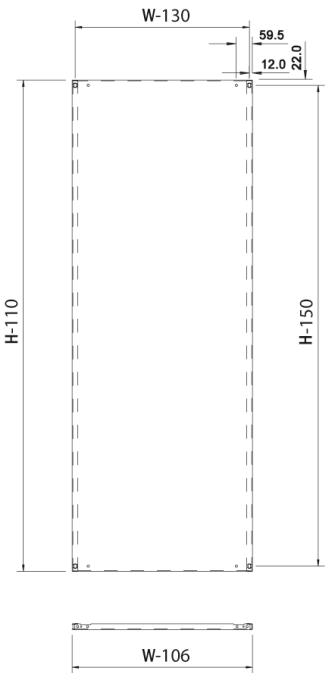

Material: Acero inoxidable AISI 304 / AISI 316L. Marco: 1,5mm. Puerta: 2mm. Panel posterior, superior y laterales: 1,5mm. Tapas inferiores: acero inoxidable 1,5mm. Placa de montaje: acero galvanizado 2,7mm.

Estructura: Perfil abierto plegado y soldado con sistema de taladros a 25 mm según DIN 43660.

Puerta: Montado con 4 bisagras permitiendo apertura a derecha o a izquierda. Incluye marco de refuerzo de puerta con sistema de taladros a 25mm.

Requisitos de montaje: Suministro estándar listo para combinarlo. Para instalación independiente añada paneles laterales.

MCSS

ARMARIO AUTOPORTANTE COMBINABLE EN ACERO INOXIDABLE DE PUERTA SIMPLE.

Dimensión del armario			Dimensión placa de montaje			Ref.
A	An	P	a	an		
1800	600	500	1694	494	95	MCSS18065
1800	600	500	1694	494	95	MCSS18065-316
1800	800	500	1694	694	117	MCSS18085
1800	800	500	1694	694	117	MCSS18085-316
1800	1000	500	1694	894	139	MCSS18105
1800	1000	500	1694	894	139	MCSS18105-316
2000	600	600	1894	494	124	MCSS20066
2000	600	600	1894	494	124	MCSS20066-316
2000	800	600	1894	694	132	MCSS20086
2000	800	600	1894	694	132	MCSS20086-316
2000	1000	600	1894	894	155	MCSS20106
2000	1000	600	1894	894	155	MCSS20106-316

**Disponibile bajo pedido.*

Sectional top view (without bottom plates) W= 600 x 1000

Sectional bottom view W= 600 x 1000

Mountingplate

Automatización Eléctrica
Especialistas en Automatización

A continuación tiene a su disposición un listado de artículos con enlaces directos a nuestra tienda Electric Automation Network donde podrá consultar: