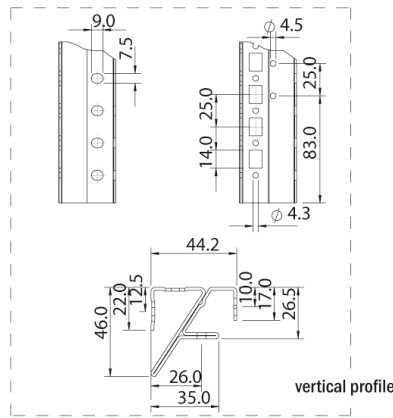

Estructura: Perfil abierto plegado y soldado con sistema de taladros a 25 mm según DIN 43660.

Puerta: Montado con 4 bisagras permitiendo apertura a derecha o a izquierda. Incluye marco de refuerzo de puerta con sistema de taladros a 25mm.

Requisitos de montaje: Suministro estándar listo para combinarlo. Para instalación independiente añada paneles laterales.

MCSS

ARMARIO AUTOPORTANTE COMBINABLE EN ACERO INOXIDABLE DE PUERTA SIMPLE.

Dimensión del armario			Dimensión placa de montaje			Ref.
A	An	P	a	an		
1800	600	500	1694	494	95	MCSS18065
1800	600	500	1694	494	95	MCSS18065-316
1800	800	500	1694	694	117	MCSS18085
1800	800	500	1694	694	117	MCSS18085-316
1800	1000	500	1694	894	139	MCSS18105
1800	1000	500	1694	894	139	MCSS18105-316
2000	600	600	1894	494	124	MCSS20066
2000	600	600	1894	494	124	MCSS20066-316
2000	800	600	1894	694	132	MCSS20086
2000	800	600	1894	694	132	MCSS20086-316
2000	1000	600	1894	894	155	MCSS20106
2000	1000	600	1894	894	155	MCSS20106-316

**Disponibile bajo pedido.*

Sectional top view (without bottom plates) W= 600 x 1000

Sectional bottom view W= 600 x 1000

Mountingplate

Automatización Eléctrica
Especialistas en Automatización

A continuación tiene a su disposición un listado de artículos con enlaces directos a nuestra tienda Electric Automation Network donde podrá consultar: