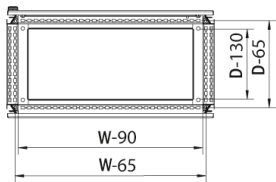

Estructura: Perfil abierto plegado y soldado con sistema de taladros a 25 mm según DIN 43660.

Puerta: Montado con 4 bisagras permitiendo apertura a derecha o a izquierda. Incluye marco de refuerzo de puerta con sistema de taladros a 25mm.

Requisitos de montaje: Suministro estándar listo para combinarlo. Para instalación independiente añada paneles laterales.

MCSS

ARMARIO AUTOPORTANTE COMBINABLE EN ACERO INOXIDABLE DE PUERTA SIMPLE.

Dimensión del armario			Dimensión placa de montaje			Ref.
A	An	P	a	an		
1800	600	500	1694	494	95	MCSS18065
1800	600	500	1694	494	95	MCSS18065-316
1800	800	500	1694	694	117	MCSS18085
1800	800	500	1694	694	117	MCSS18085-316
1800	1000	500	1694	894	139	MCSS18105
1800	1000	500	1694	894	139	MCSS18105-316
2000	600	600	1894	494	124	MCSS20066
2000	600	600	1894	494	124	MCSS20066-316
2000	800	600	1894	694	132	MCSS20086
2000	800	600	1894	694	132	MCSS20086-316
2000	1000	600	1894	894	155	MCSS20106
2000	1000	600	1894	894	155	MCSS20106-316

**Disponibile bajo pedido.*

Sectional top view (without bottom plates) W= 600 x 1000

Sectional bottom view W= 600 x 1000

Mountingplate

Automatización Eléctrica
Especialistas en Automatización

A continuación tiene a su disposición un listado de artículos con enlaces directos a nuestra tienda Electric Automation Network donde podrá consultar: