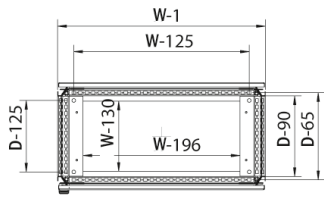

Estructura: Perfil abierto plegado y soldado con sistema de taladros a 25 mm según DIN 43660.

Puerta: Montado con 4 bisagras permitiendo apertura a derecha o a izquierda. Incluye marco de refuerzo de puerta con sistema de taladros a 25mm.

Requisitos de montaje: Suministro estándar listo para combinarlo. Para instalación independiente añada paneles laterales.

MCSS

ARMARIO AUTOPORTANTE COMBINABLE EN ACERO INOXIDABLE DE PUERTA SIMPLE.

Dimensión del armario			Dimensión placa de montaje			Ref.
A	An	P	a	an		
1800	600	500	1694	494	95	MCSS18065
1800	600	500	1694	494	95	MCSS18065-316
1800	800	500	1694	694	117	MCSS18085
1800	800	500	1694	694	117	MCSS18085-316
1800	1000	500	1694	894	139	MCSS18105
1800	1000	500	1694	894	139	MCSS18105-316
2000	600	600	1894	494	124	MCSS20066
2000	600	600	1894	494	124	MCSS20066-316
2000	800	600	1894	694	132	MCSS20086
2000	800	600	1894	694	132	MCSS20086-316
2000	1000	600	1894	894	155	MCSS20106
2000	1000	600	1894	894	155	MCSS20106-316

**Disponibile bajo pedido.*

Sectional top view (without bottom plates) W= 600 x 1000

Sectional bottom view W= 600 x 1000

Mountingplate

Automatización Eléctrica
Especialistas en Automatización

A continuación tiene a su disposición un listado de artículos con enlaces directos a nuestra tienda Electric Automation Network donde podrá consultar: