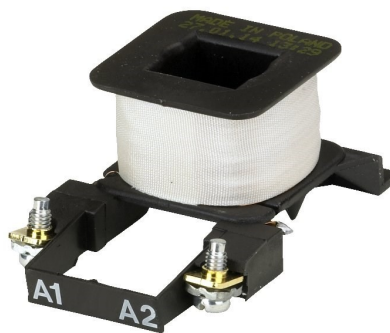

**Electric Automation**  
Automation specialists

Referencia: 037H6488

Código descriptivo KIT DE REPUESTO ,  
Peso 0.056 kg , EAN 5702423001118 ,  
Descripción producto BOBINA , Suffix no.  
32

[Comprar en Electric Automation Network](#)

|                      |                 |
|----------------------|-----------------|
| Código descriptivo   | KIT DE REPUESTO |
| Peso                 | 0.056 kg        |
| EAN                  | 5702423001118   |
| Descripción producto | BOBINA          |

|            |             |
|------------|-------------|
| Suffix no. | 32          |
| Used for   | CI 6-30     |
| Tensión    | 220 - 230 V |
| Tensión    | 220 V       |