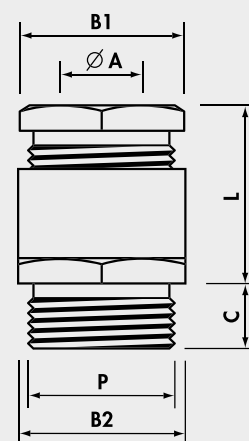

Material: LATÓN  
Grado de protección: IP 54

Junta: GOMA NR 55 sh A

## Rosca Pg DIN 40 430 - Dimensiones DIN 46 320

Código Latón Niquelado	P	Agujero de fijación (mm)	Ø A min-max (mm)	B1 Llave sombrero (mm)	B2 Llave cuerpo (mm)	C (mm)	L min-max (mm)	Cantidad Caja/Bolsa
200200721N	Pg 7	12,7	5- 7	13	14	5	13-16	400/100
200200921N	Pg 9	15,5	8-10	15	17	6	14-17	300/100
200201121N	Pg11	18,8	8-10	18	20	6	14-18	200/50
200201321N	Pg13,5	20,5	10-12	20	22	6,5	16-19	100/50
200201621N	Pg16	22,6	12-14	22	24	6,5	17-20	50/50
200202121N	Pg21	28,5	17-19	28	30	7	19-23	50/50
200202921N	Pg29	37,2	26-28	37	40	8	21-25	15/15
200203621N*	Pg36	47,2	33-35	47	50	9	24-30	10/10
200204221N	Pg42	54,2	39-41	54	57	10	28-34	10/10
200204821N*	Pg48	60,0	43-45	60	64	10	36-45	10/10

## Rosca GAS ISO 228/1

Código Latón Niquelado	P	Agujero de fijación (mm)	Ø A min-max (mm)	B1 Llave sombrero (mm)	B2 Llave cuerpo (mm)	C (mm)	L min-max (mm)	Cantidad Caja/Bolsa
200101441	G1/4"	13,5	5,5- 7	13	15	6,5	14-17	400/100
207101441	G1/4"	13,5	5,5- 7	13	Ø15	6,5	14-17	400/100
200103841	G3/8"	17	6,5- 8,5	17	19	7,5	15-19	200/100
200101241	G1/2"	21,5	8 -11	21	23	8	17-23	100/100
200105841	G5/8"	23,5	11 -14	23	25	8,5	20-24	100/50
200103441	G3/4"	27	14,5-17,5	27	29	9	20-26	50/50
200110041	G1"	34	18 -22	34	36	10	23-28	25/25
200111841	G1*1/8	38	21 -26	38	40	10,5	23-28	25/25
200111441	G1*1/4	42	28 -32	42	45	11,5	25-31	20/20
200111241	G1*1/2	48	32 -36	48	50	11,5	28-35	10/10
200120041	G2"	60	38 -42	60	64	13,5	31-37	10/10
• 200121221*	G2*1/2	76	44 -57	80	80	20	32-37	5/5
• 200130021	G3"	89	67 -69	95	95	20	42-52	5/5