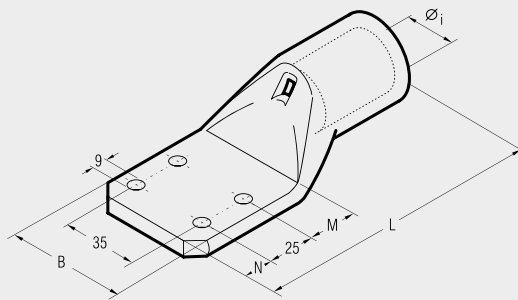

# TERMINALES DE PALA PARA FIJACION MULTIPLE (ESI)

para conductores de cobre

## A-4ESI

Sección Conductores mm <sup>2</sup> (MCM)	Ref.	Dimensiones mm					Cantidad Caja/Bolsa	Herramientas Hidráulicas		
		Øi	B	M	N	L				
185 (300-350)	A 37-4ESI	19,2	61	20	15	124	20/10	HT 51 RH 50 B 500 HT 81-J RHU 81 HT 120y herramientas y cabezas de la gama 130 kN ECW-H3D RHU 520		
240 (500)	A 48-4ESI	21,1	61	20	15	128	20/10			
300 (600)	A 60-4ESI	23,7	61	20	15	133	20/10			
400 (800)	A 80-4ESI	27,0	61	20	15	134	15/5			
500 (1000)	A 100-4ESI	30,3	61	20	15	139	10/5			
630 (1250)	A 120-4ESI	33,4	61	20	15	144	10/5			
800 (1500)	A 160-4ESI	38,0	61	20	15	158	8/4			

Los terminales A-4ESI están fabricados de cobre electrolítico de alta pureza y cubiertos con una capa de estaño.

Los cuatro agujeros de su pala cumplen normativa ESI la cual es compatible con la mayoría de las existentes.