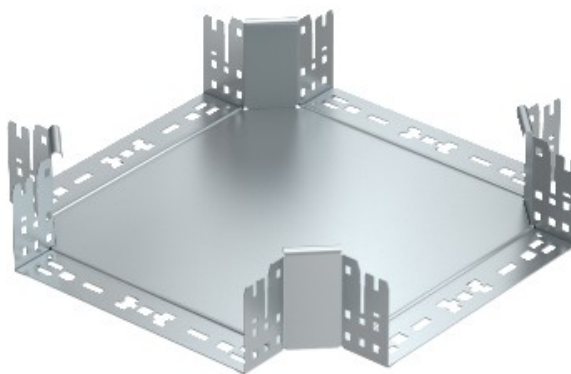

Electric Automation
Automation specialists

Артикул: RKM 140 FT
код: 7027189

Сюзе, с быстрым соединением,
110x400, горячеоцинкованной, DIN EN
ISO 1461 Сталь St

Покупка от Electric Automation Network

Пересечения с системой быстрого разъема. Для всех типов кабельных лотков
110 мм, боковая высота.