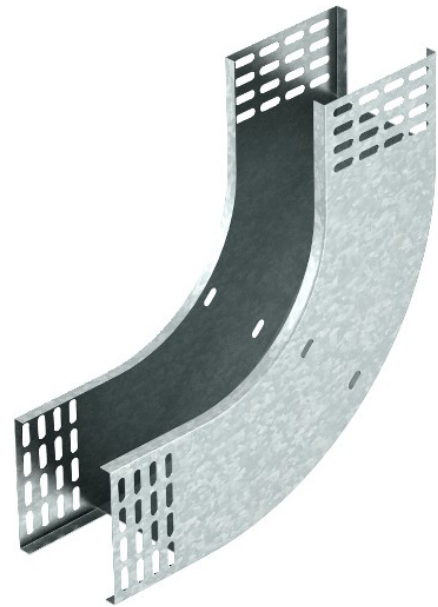

**Electric Automation**  
Automation specialists

Артикул: RBV 140 S FT  
код: 7007404

Кривая 90 ° по вертикали,  
восходящий, 110x400, оцинкованная  
горячим погружением, DIN EN ISO  
1461 Сталь St

Покупка от [Electric Automation Network](#)

Вертикальный изгиб насажена на конец кабельного лотка и завинчен.  
Крепежные материалы должны быть заказаны отдельно.