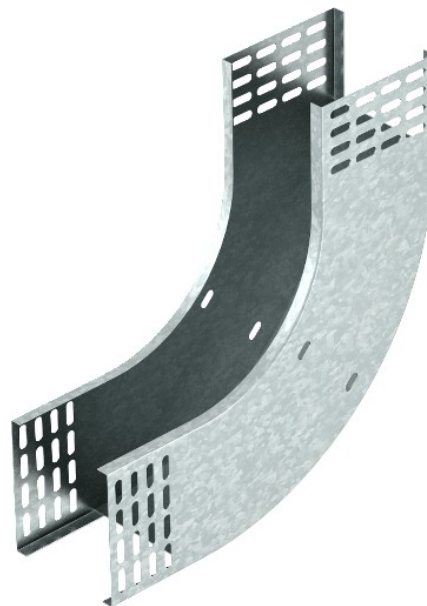

**Electric Automation**  
Automation specialists

Артикул: RBV 120 S FT  
код: 7007400

Кривая 90 ° по вертикали,  
восходящий, 110x200, оцинкованная  
горячим погружением, DIN EN ISO  
1461 Сталь St

Покупка от [Electric Automation Network](#)

Вертикальный изгиб насажена на конец кабельного лотка и закручен.  
Крепежные материалы должны быть заказаны отдельно.