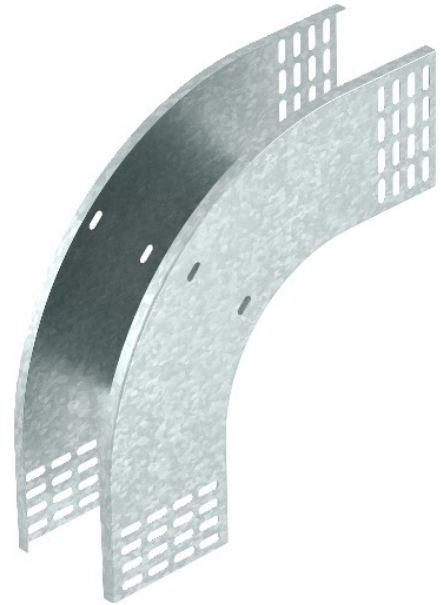

Electric Automation
Automation specialists

Артикул: RBV 115 F FS
код: 7007352

Кривая 90 ° по вертикали, по
убыванию, 110x150, оцинкованный
частично, DIN EN 10147 Сталь St.

Покупка от Electric Automation Network

Вертикальный изгиб насажена на конец кабельного лотка и завинчен.
Крепежные материалы должны быть заказаны отдельно.