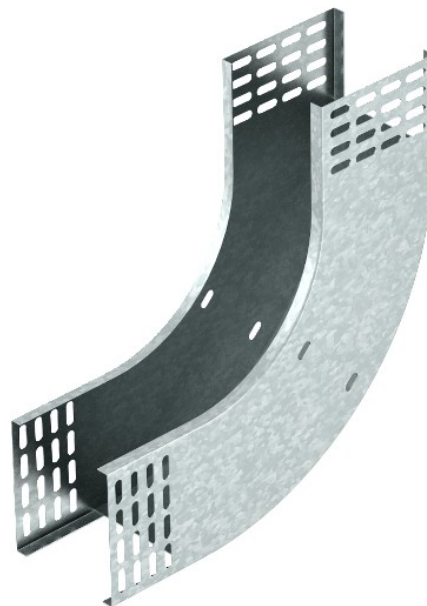

Electric Automation
Automation specialists

Артикул: RBV 150 S FT
код: 7007327

Кривая 90 ° по вертикали,
восходящий, 110x500, оцинкованная
горячим погружением, DIN EN ISO
1461 Сталь St

Покупка от Electric Automation Network

Вертикальный изгиб насажена на конец кабельного лотка и завинчен.
Крепежные материалы должны быть заказаны отдельно.