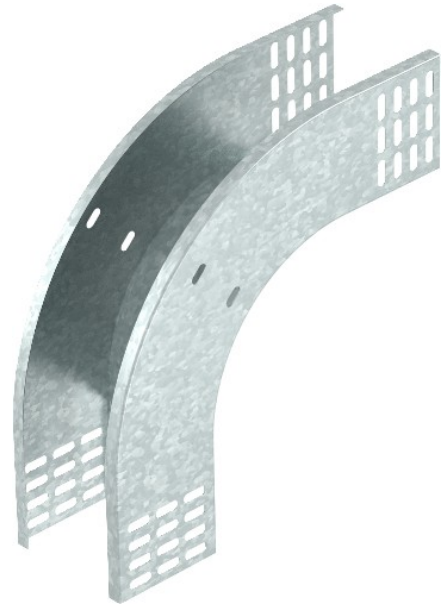

Electric Automation
Automation specialists

Артикул: RBV 850 F FT
код: 7007287

Кривая 90 ° по вертикали, по убыванию, 85x500, оцинкованная горячим погружением, DIN EN ISO 1461 Сталь St

Покупка от **Electric Automation Network**

Вертикальный изгиб насажена на конец кабельного лотка и завинчен.
Крепежные материалы должны быть заказаны отдельно.