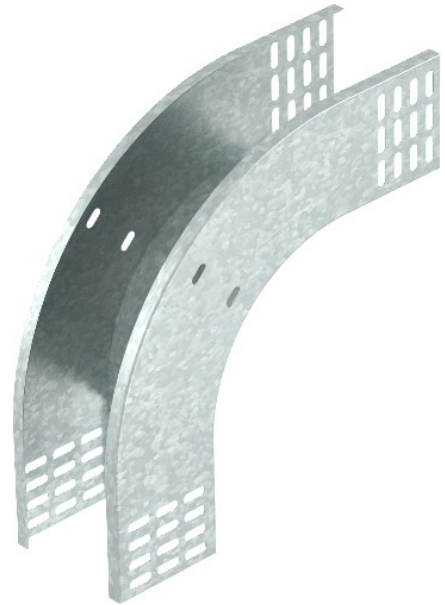

**Electric Automation**  
Automation specialists

Артикул: RBV 810 F FT  
код: 7007271

Кривая 90 ° по вертикали, по  
убыванию, 85x100, оцинкованная  
горячим погружением, DIN EN ISO  
1461 Сталь St

Покупка от Electric Automation Network

Вертикальный изгиб насажена на конец кабельного лотка и завинчен.  
Крепежные материалы должны быть заказаны отдельно.