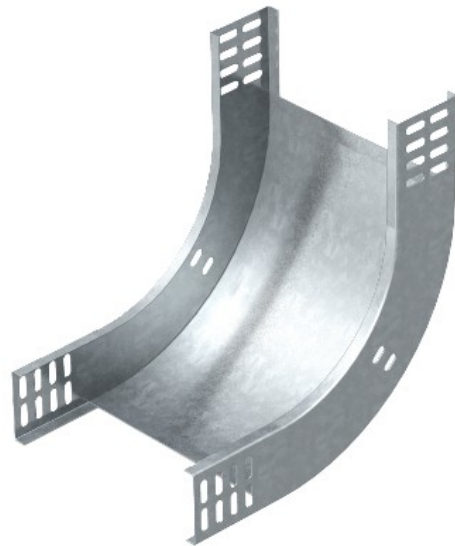

Electric Automation
Automation specialists

Артикул: RBV 640 S FS
код: 7007021

Кривая 90 ° по вертикали,
восходящий, 60x400, оцинкованный
частично, DIN EN 10147 Сталь St.

Покупка от Electric Automation Network

90° восходящего вертикального сгиба, для всех типов кабельных лотков 60 мм,
боковая высота.