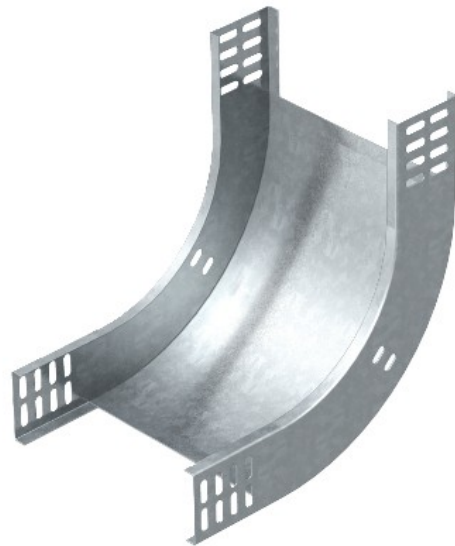

Electric Automation
Automation specialists

Артикул: RBV 615 S FS
код: 7007009

Кривая 90 ° по вертикали,
восходящий, 60x150, оцинкованный
частично, DIN EN 10147 Сталь St.

Покупка от Electric Automation Network

90° восходящего вертикального сгиба, для всех типов кабельных лотков 60 мм,
боковая высота.