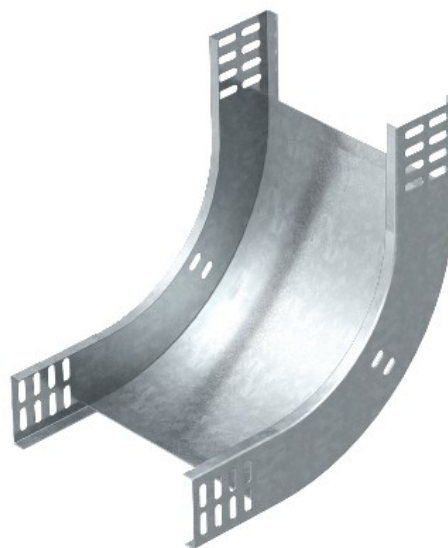

Electric Automation
Automation specialists

Артикул: RBV 610 S FT
код: 7007006

Кривая 90 ° по вертикали,
восходящий, 60x100, оцинкованная
горячим погружением, DIN EN ISO
1461 Сталь St

Покупка от Electric Automation Network

90° восходящего вертикального сгиба, для всех типов кабельных лотков 60 мм,
боковая высота.