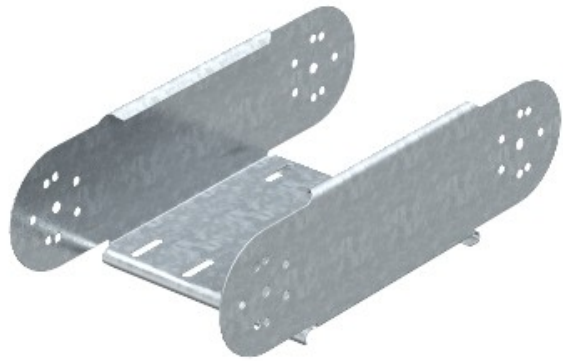

Electric Automation
Automation specialists

Артикул: RGBEV 150 FS
код: 7005709

Элемент шарнирный вертикальная кривая, 110x500, Strip-оцинкованные по DIN EN 10147, сталь, St

Покупка от Electric Automation Network

Регулируемый вертикальный изгиб элемента, для всех типов кабельных лотков с высотой борта 110 мм.