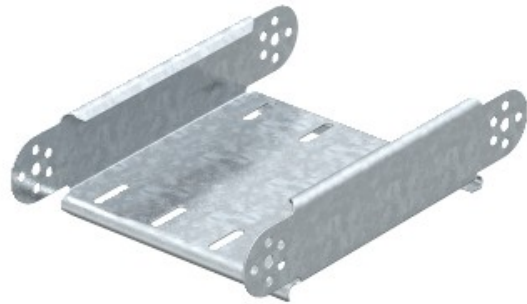

Electric Automation
Automation specialists

Артикул: RGBEV 650 FS
код: 7005407

Автопоезд элемент, вертикальные,
60x500 кривая, оцинкованная полоса,
DIN EN 10147, Сталь, St

Покупка от Electric Automation Network

РГВ 60 регулируемый соединители должны быть заказаны отдельно и в соответствующем количестве.