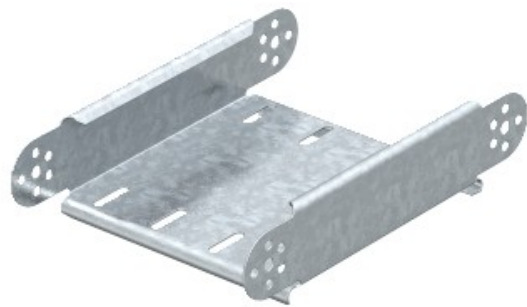

Electric Automation
Automation specialists

Артикул: RGBEV 630 FS
код: 7005369

Автопоезд элемент, вертикальные,
60x300 кривая, оцинкованная полоса,
DIN EN 10147, Сталь, St

Покупка от Electric Automation Network

RGB 60 регулируемый соединители должны быть заказаны отдельно и в соответствующем количестве.