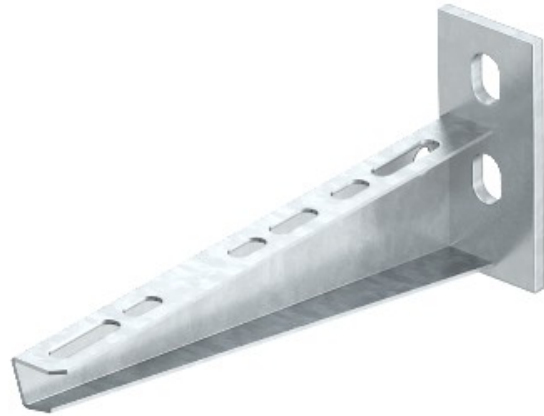

Electric Automation
Automation specialists

Артикул: AW 15 61 FT 2L
код: 6420927

Стена поддержка и поддержка С
фиксацией 2 отверстиями, В610mm,
горячеоцинкованной, DIN EN ISO 1461
Сталь St

Покупка от Electric Automation Network

Настенный и опорный кронштейн с приварной головкой пластину и два крепежных отверстия.