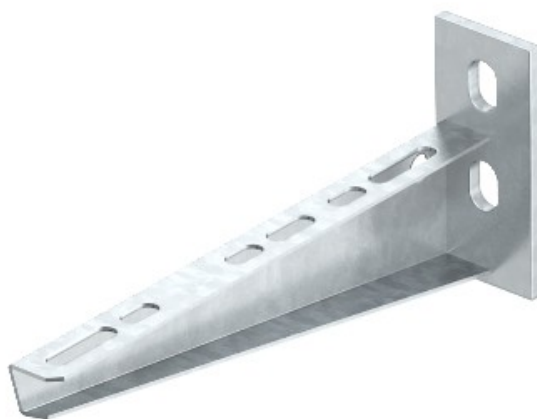

Electric Automation
Automation specialists

Артикул: AW 15 51 FT 2L
код: 6420924

Стена поддержка и поддержка С
фиксацией 2 отверстиями, В510mm,
горячеоцинкованной, DIN EN ISO 1461
Сталь St

Покупка от Electric Automation Network

Настенный и опорный кронштейн с приварной головкой пластину и два крепежных отверстия.