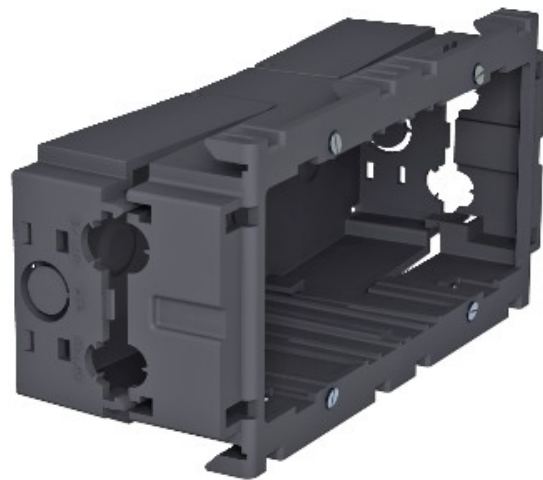

Electric Automation
Automation specialists

Артикул: 71GD7

код: 6288611

Устройство коробки, двойной кадр,
160x76x51, серого чугуна, 7011,
Полиамид, PA

Покупка от Electric Automation Network

Передний замок монтажная коробка аксессуар для стандартных выключателей для монтажа двух отдельных устройств установки или розетки.