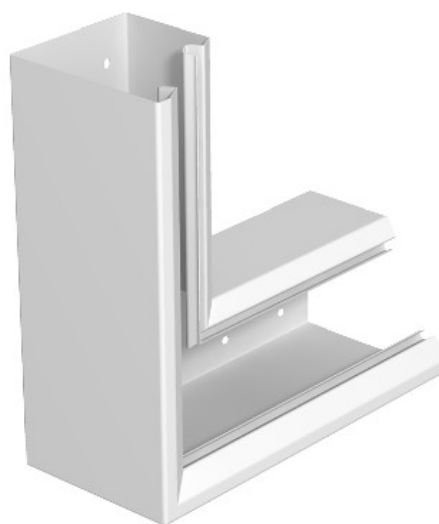

Electric Automation
Automation specialists

Артикул: GEK-SAFS133110P
код: 6282720

увеличение концентрации плоского
угла рабочего стола ссылки,
133x110mm, чистый белый, 9010
стали St

Покупка от Electric Automation Network

Плоский угол, поднявшись, подходит для прямого настенного монтажа.