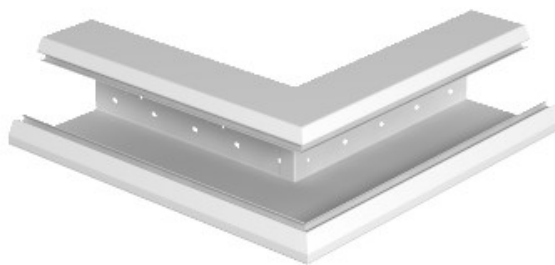

Electric Automation
Automation specialists

Артикул: GEK-SA110133P
код: 6282710

внешний угол, 133x110mm, чистый
белый ассиметричный, 9010 стали St

Покупка от Electric Automation Network

Внешний угол подходит для прямого настенного монтажа.