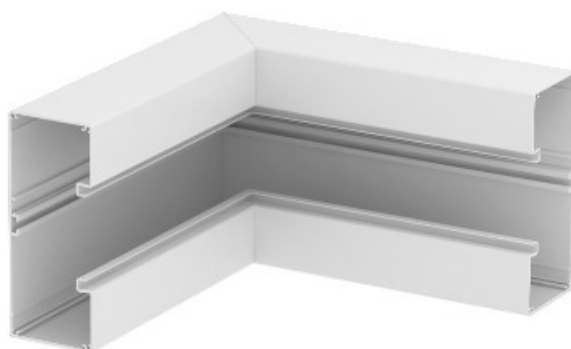

Electric Automation
Automation specialists

Артикул: GA-SI70170EL
код: 6279143

симметричный внутренний угол,
70x170mm, анодированный
алюминий, Alu

Покупка от Electric Automation Network

Внутренний угол для изменения направления быстрого 80 га алюминий
установка устройства короба.