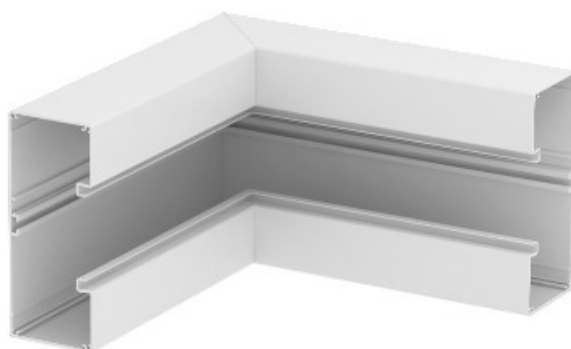

Electric Automation
Automation specialists

Артикул: GA-SI70170RW
код: 6279140

внутренний угол, 70x170mm, чистый
белый симметричны, 9010, алюминий,
Alu

Покупка от Electric Automation Network

Внутренний угол для изменения направления быстрого 80 га алюминий
установка устройства короба.