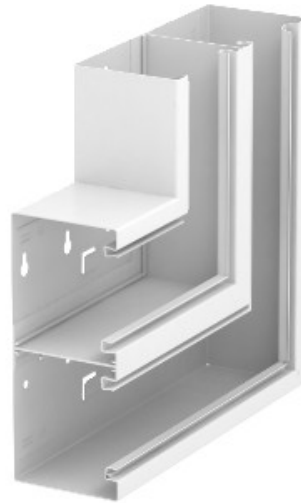

**Electric Automation**  
Automation specialists

Артикул: GS-DFS90210RW  
код: 6278520

угол плоскости вверх симметричный  
90x210mm, чисто белый, 9010 стали  
St

Покупка от Electric Automation Network

Плоский угол, поднявшись, подходит для прямого настенного монтажа.