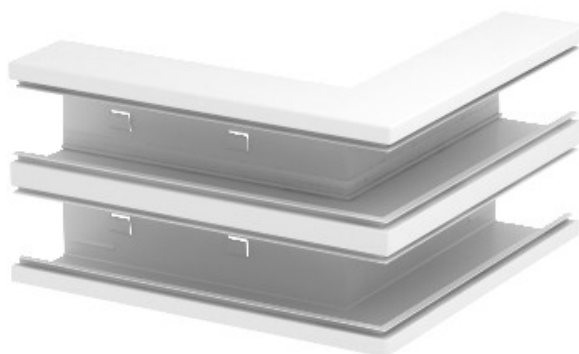

Electric Automation
Automation specialists

Артикул: GS-DA90210RW
код: 6278510

симметричный, внешний угол
90x210mm, Pure White, 9010 стали St

Покупка от Electric Automation Network

Внешний угол подходит для прямого настенного монтажа.