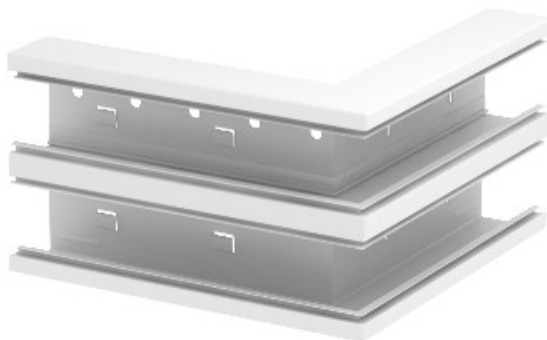

Electric Automation
Automation specialists

Артикул: GS-DA70210RW
код: 6278410

симметричный, внешний угол
70x210mm, Pure White, 9010 стали St

Покупка от Electric Automation Network

Внешний угол подходит для прямого настенного монтажа.