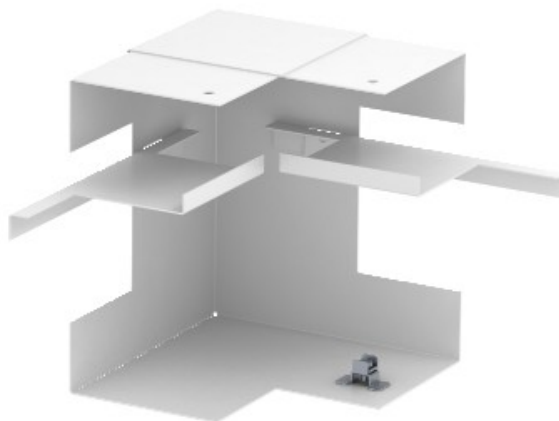

Electric Automation
Automation specialists

Артикул: GS-DI90170RW
код: 6278340

простой, асимметричный внутренний
угол 90x170mm, Pure White, 9010
стали St

Покупка от Electric Automation Network

Внутренний угол для прямой установки на GS установки устройств
транкинговой.