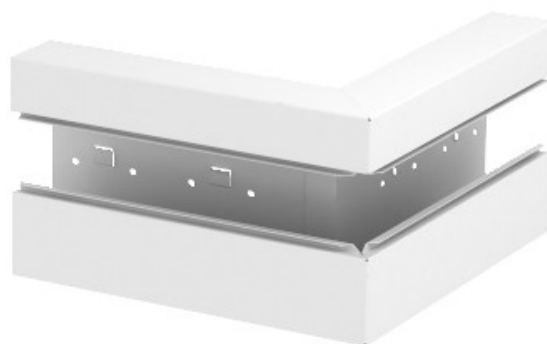

Electric Automation
Automation specialists

Артикул: GS-AA70210RW
код: 6278010

асимметричный внешний угол
70x210mm, Pure White, 9010 стали St

Покупка от Electric Automation Network

Внешний угол подходит для прямого настенного монтажа.