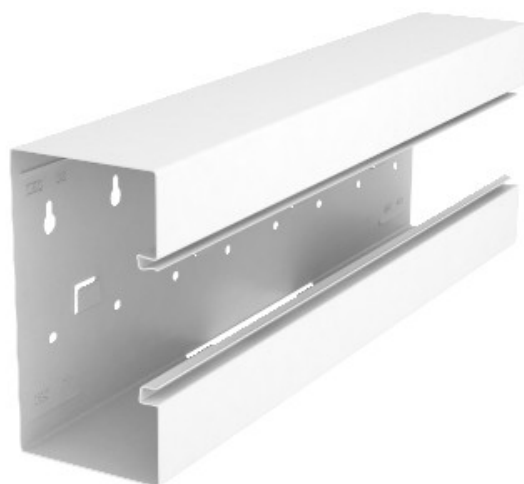

Electric Automation
Automation specialists

Артикул: GS-ST90170RW
код: 6277760

Кусок симметричный Т 90x170mm,
чисто белый, 9010 стали St

Покупка от Electric Automation Network

Тройник подходит для прямого настенного монтажа.