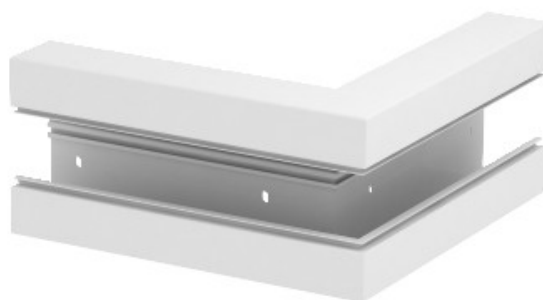

Electric Automation
Automation specialists

Артикул: GK-A70170RW
код: 6274710

внешний угол, 70x170mm, чистый
белый, 9010, Поливинилхлорид, PVC

Покупка от Electric Automation Network

Внешний угол для изменения направления монтажа устройство ГК короба.