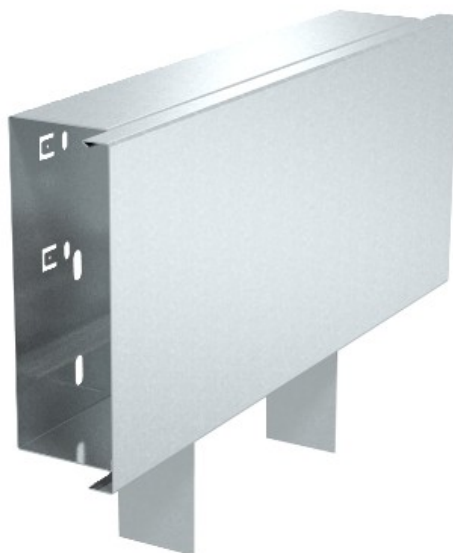

Electric Automation
Automation specialists

Артикул: LKM T60150RW
код: 6249728

Т-кран, с крышкой, 60x150mm, чистый
белый, 9010, оцинкованной полосы / с
пластиковым покрытием, DIN EN
10147, Сталь, St

Покупка от Electric Automation Network

Кусок т, в том числе и крышка, для изменения направления магистрали ЛКМ.