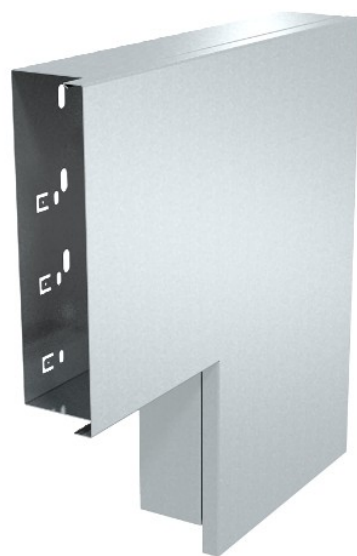

**Electric Automation**  
Automation specialists

Артикул: LKM F60200FS  
код: 6248020

плоскость угол, с крышкой,  
60x200mm, оцинкованной полосы, DIN  
EN 10147, Сталь, St

Покупка от Electric Automation Network

Плоский угол, включая крышку, для изменения направления магистрали ЛКМ.