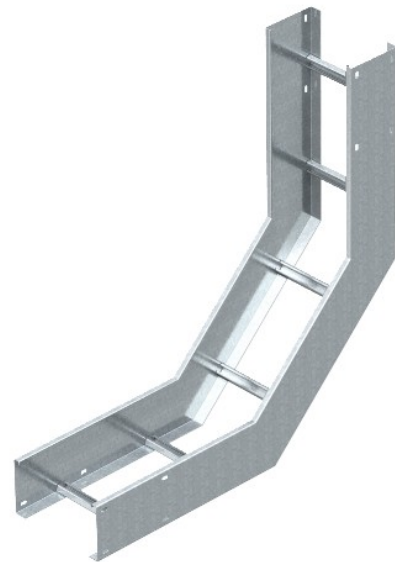

**Electric Automation**  
Automation specialists

Артикул: WLBS 90 166 FT  
код: 6230474

Колено 90 ° вверх, р / band.esc.  
пролет ширина 160, 160x600,  
оцинкованная горячим погружением,  
DIN EN ISO 1461 Сталь St

Покупка от Electric Automation Network

90° вертикальный изгиб, для всех широкий диапазон кабельных лестниц из 160 мм, боковая высота.