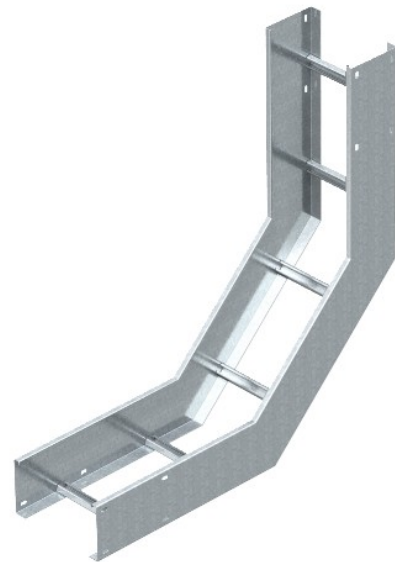

**Electric Automation**  
Automation specialists

Артикул: WLBS 90 165 FT  
код: 6230466

Колено 90 ° вверх, р / band.esc.  
пролет ширина 160, 160x500,  
оцинкованная горячим погружением,  
DIN EN ISO 1461 Сталь St

Покупка от Electric Automation Network

90° вертикальный изгиб, для всех широкий диапазон кабельных лестниц из 160 мм, боковая высота.