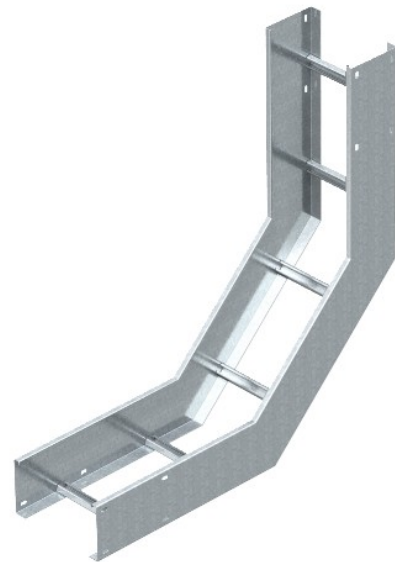

Electric Automation
Automation specialists

Артикул: WLBS 90 164 FT
код: 6230458

Колено 90 ° вверх, р / band.esc.
пролет ширина 160, 160x400,
оцинкованная горячим погружением,
DIN EN ISO 1461 Сталь St

Покупка от Electric Automation Network

90° вертикальный изгиб, для всех широкий диапазон кабельных лестниц из 160 мм, боковая высота.